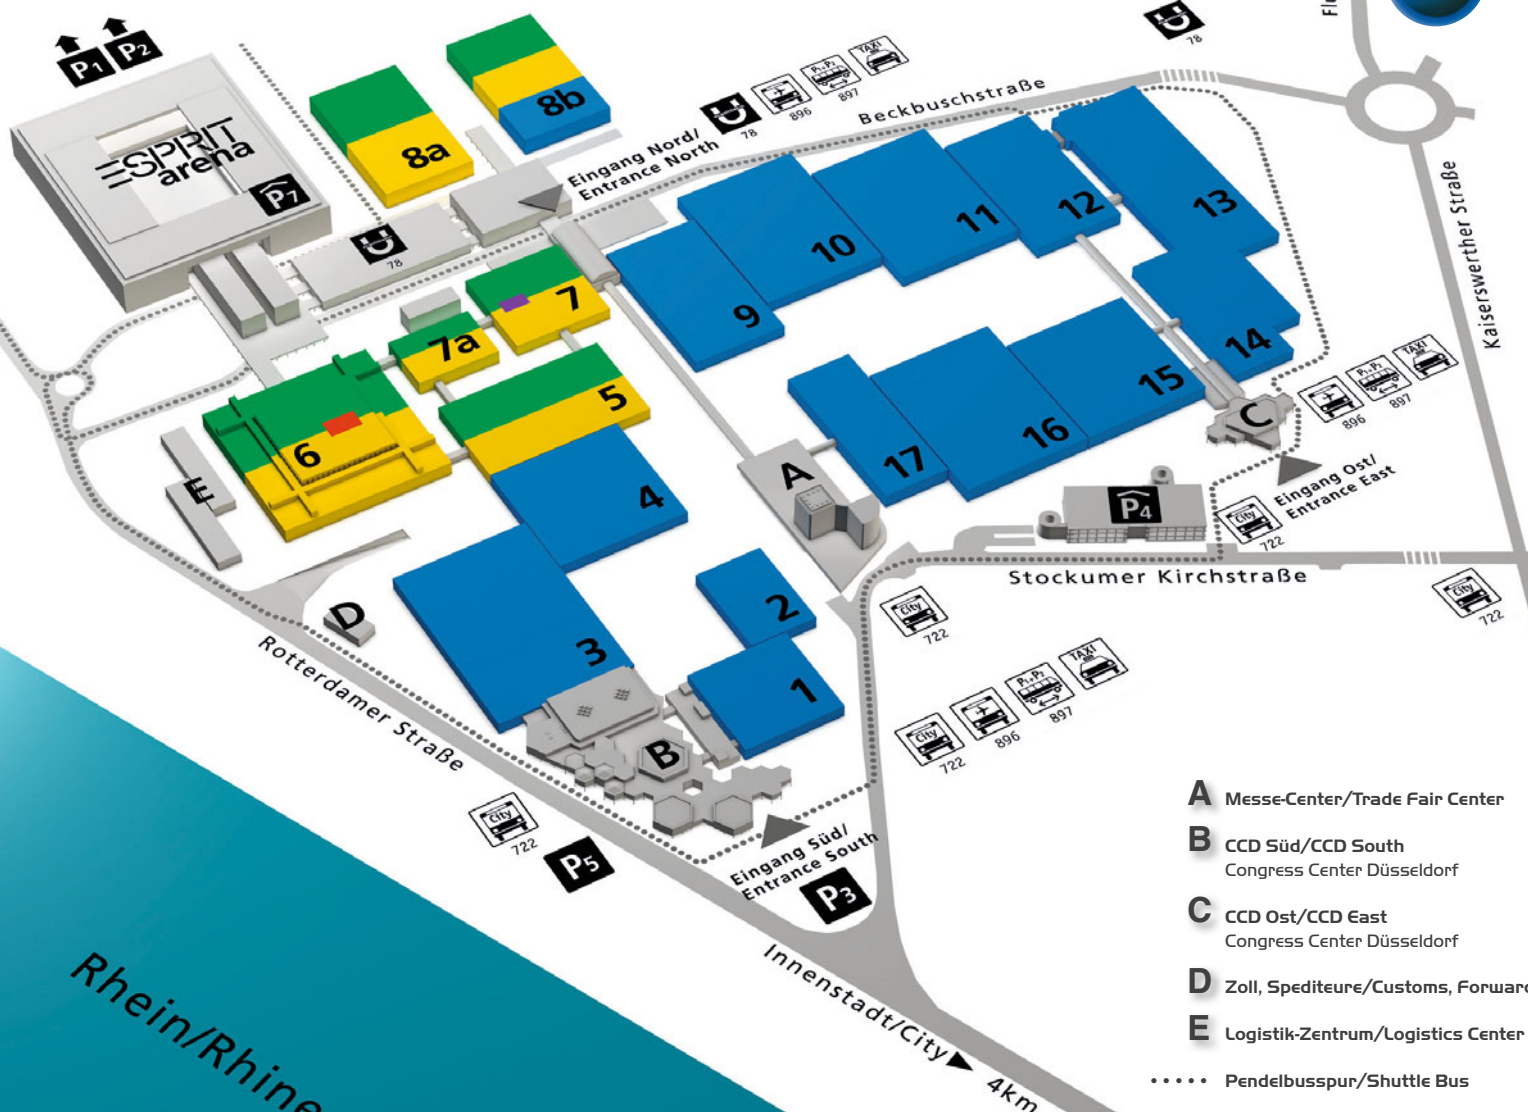

Parkplätze/Car parks (P1 + P2)
 Adresse für Auto-Navigationssysteme/
 Address for Car Navigation Systems:
 40474 Düsseldorf, Am Staad

2016
 19-26 October
 Düsseldorf
 Germany

- Maschinen und Ausrüstung für die Kunststoff- und Kautschukindustrie
 Machinery and equipment for the plastics and rubber industry
 Machines et équipements pour l'industrie du plastique et du caoutchouc
 Macchinari e impianti per l'industria delle materie plastiche e della gomma
- Rohstoffe und Hilfsstoffe
 Raw materials, auxiliaries
 Matières premières et auxiliaires
 Materie prime e ausiliarie
- Halbzeuge, technische Teile, verstärkte Kunststoffserzeugnisse
 Semi-finished products, technical parts and reinforced plastics
 Produits semi-finis, pièces techniques et produits en plastique renforcé
 Semilavorati, parti tecniche, prodotti in plastica rinforzata
- Sonderschau
 Special show
 Exposition spéciale
 Mostra speciale
 "PLASTICS SHAPE THE FUTURE"
- ScienceCampus

- A** Messe-Center/Trade Fair Center
- B** CCD Süd/CCD South
Congress Center Düsseldorf
- C** CCD Ost/CCD East
Congress Center Düsseldorf
- D** Zoll, Spediteure/Customs, Forwarders
- E** Logistik-Zentrum/Logistics Center